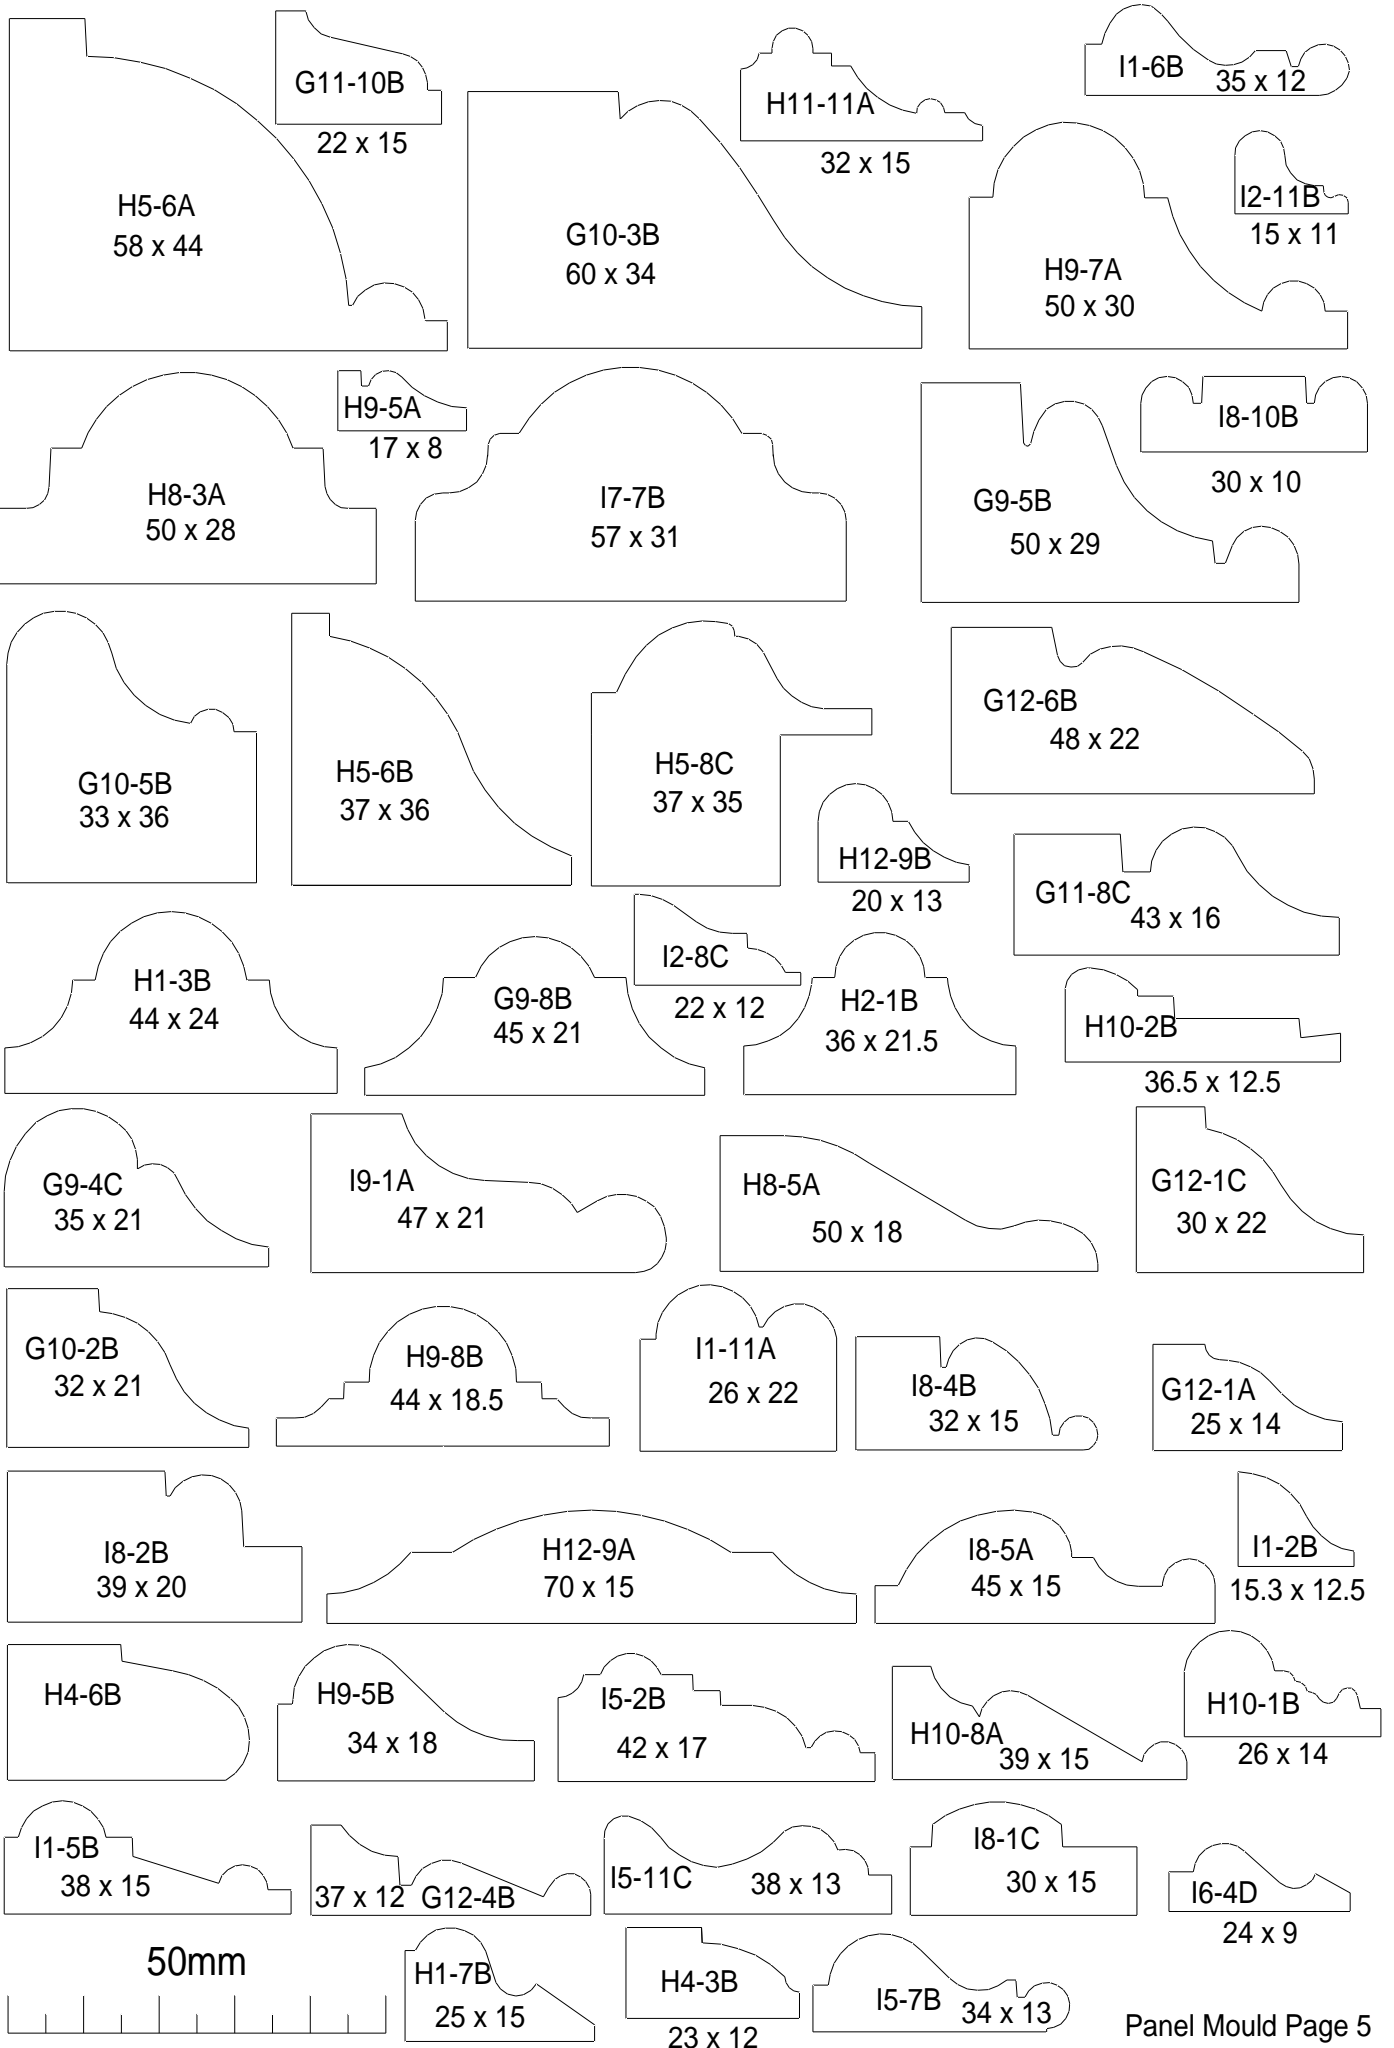

# Panel Mouldings

50mm

15 x 8

15 x 11

23 x 8

17 x 8.8

25 x 12

30 x 15

C7-1C  
40 x 18

D4-2A 50 x 19

C6-1B 60 x 12

50 x 15 C3-5A

D1-2B 38 x 19

C10-11B  
45 x 20

C5-4B  
42 x 20.5

C9-11B 45 x 20

C9-7B  
60 x 22

C3-7A 46 x 22

C9-10B  
50 x 23

C7-11A  
58 x 27

C7-11B  
55 x 25

C10-9B  
62 x 33

D4-3B  
41 x 25

D1-2C  
38 x 24

C8-1A  
61 x 34

D1-7B  
40 x 32

50mm

50mm

50mm

50mm