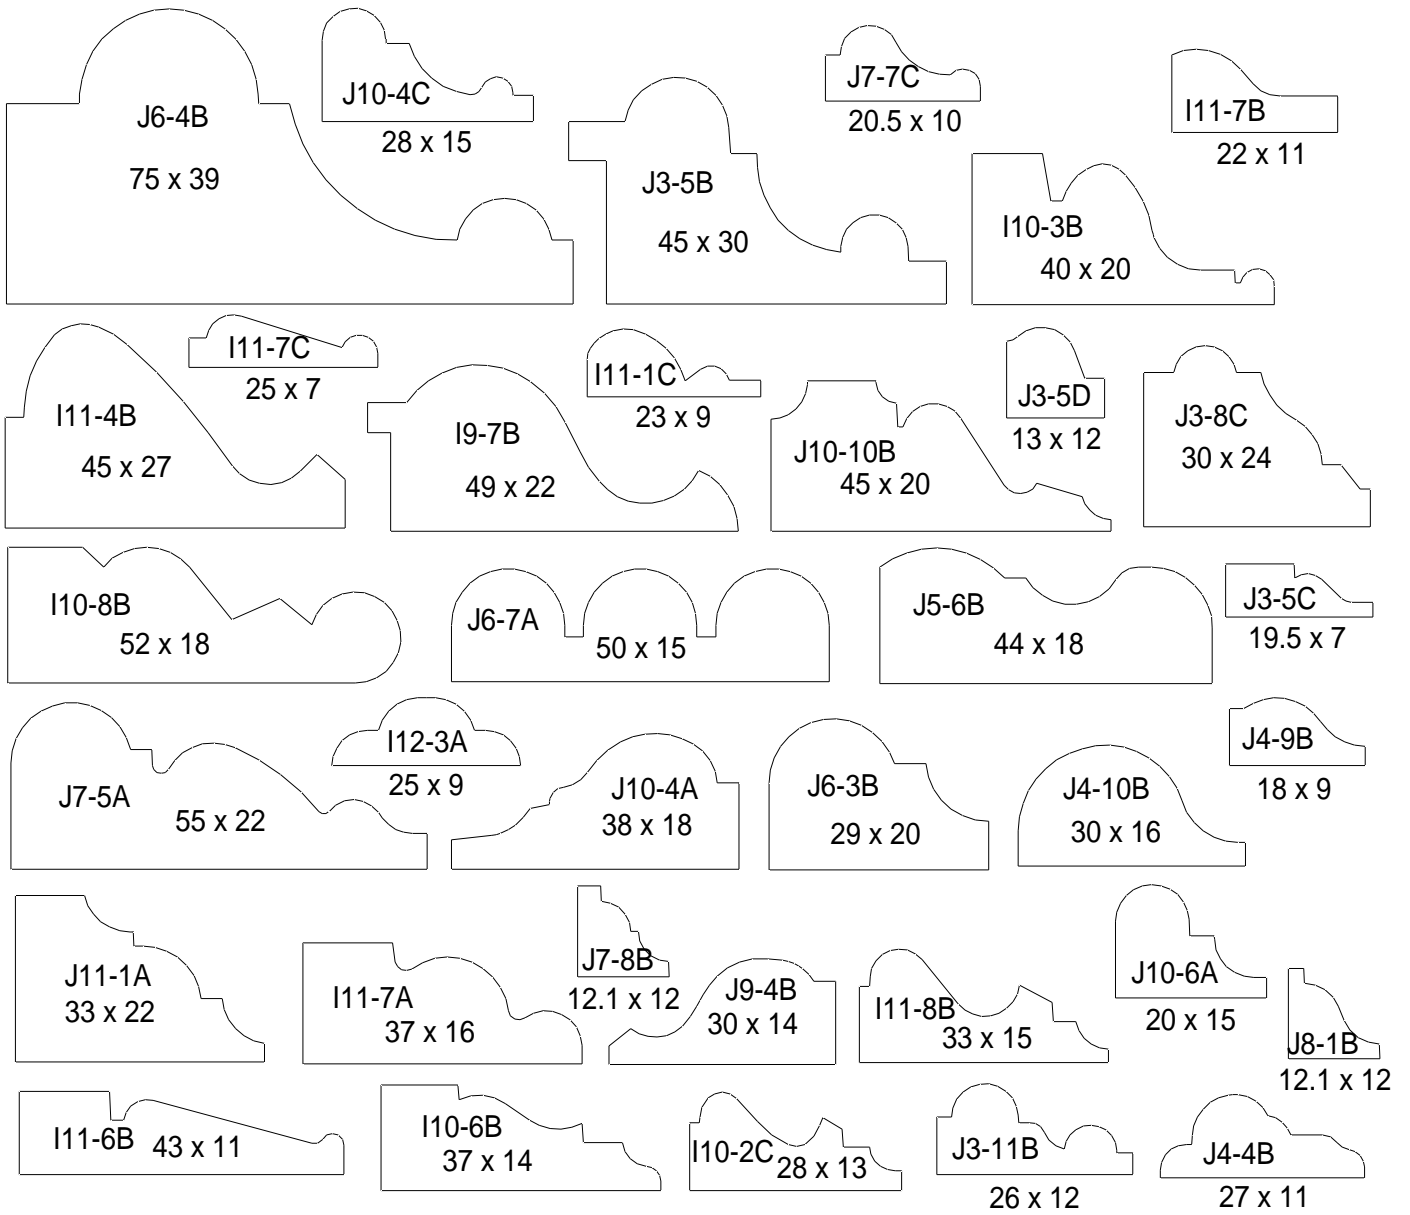

# Panel Mouldings

50mm

15 x 8

15 x 11

23 x 8

17 x 8.8

25 x 12

30 x 15

C7-1C  
40 x 18

D4-2A 50 x 19

C6-1B 60 x 12

50 x 15 C3-5A

D1-2B 38 x 19

C10-11B  
45 x 20

C5-4B  
42 x 20.5

C9-11B 45 x 20

C9-7B  
60 x 22

C3-7A 46 x 22

C9-10B  
50 x 23

C7-11A  
58 x 27

C7-11B  
55 x 25

C10-9B  
62 x 33

D4-3B  
41 x 25

D1-2C  
38 x 24

C8-1A  
61 x 34

D1-7B  
40 x 32

50mm

50mm

50mm

50mm