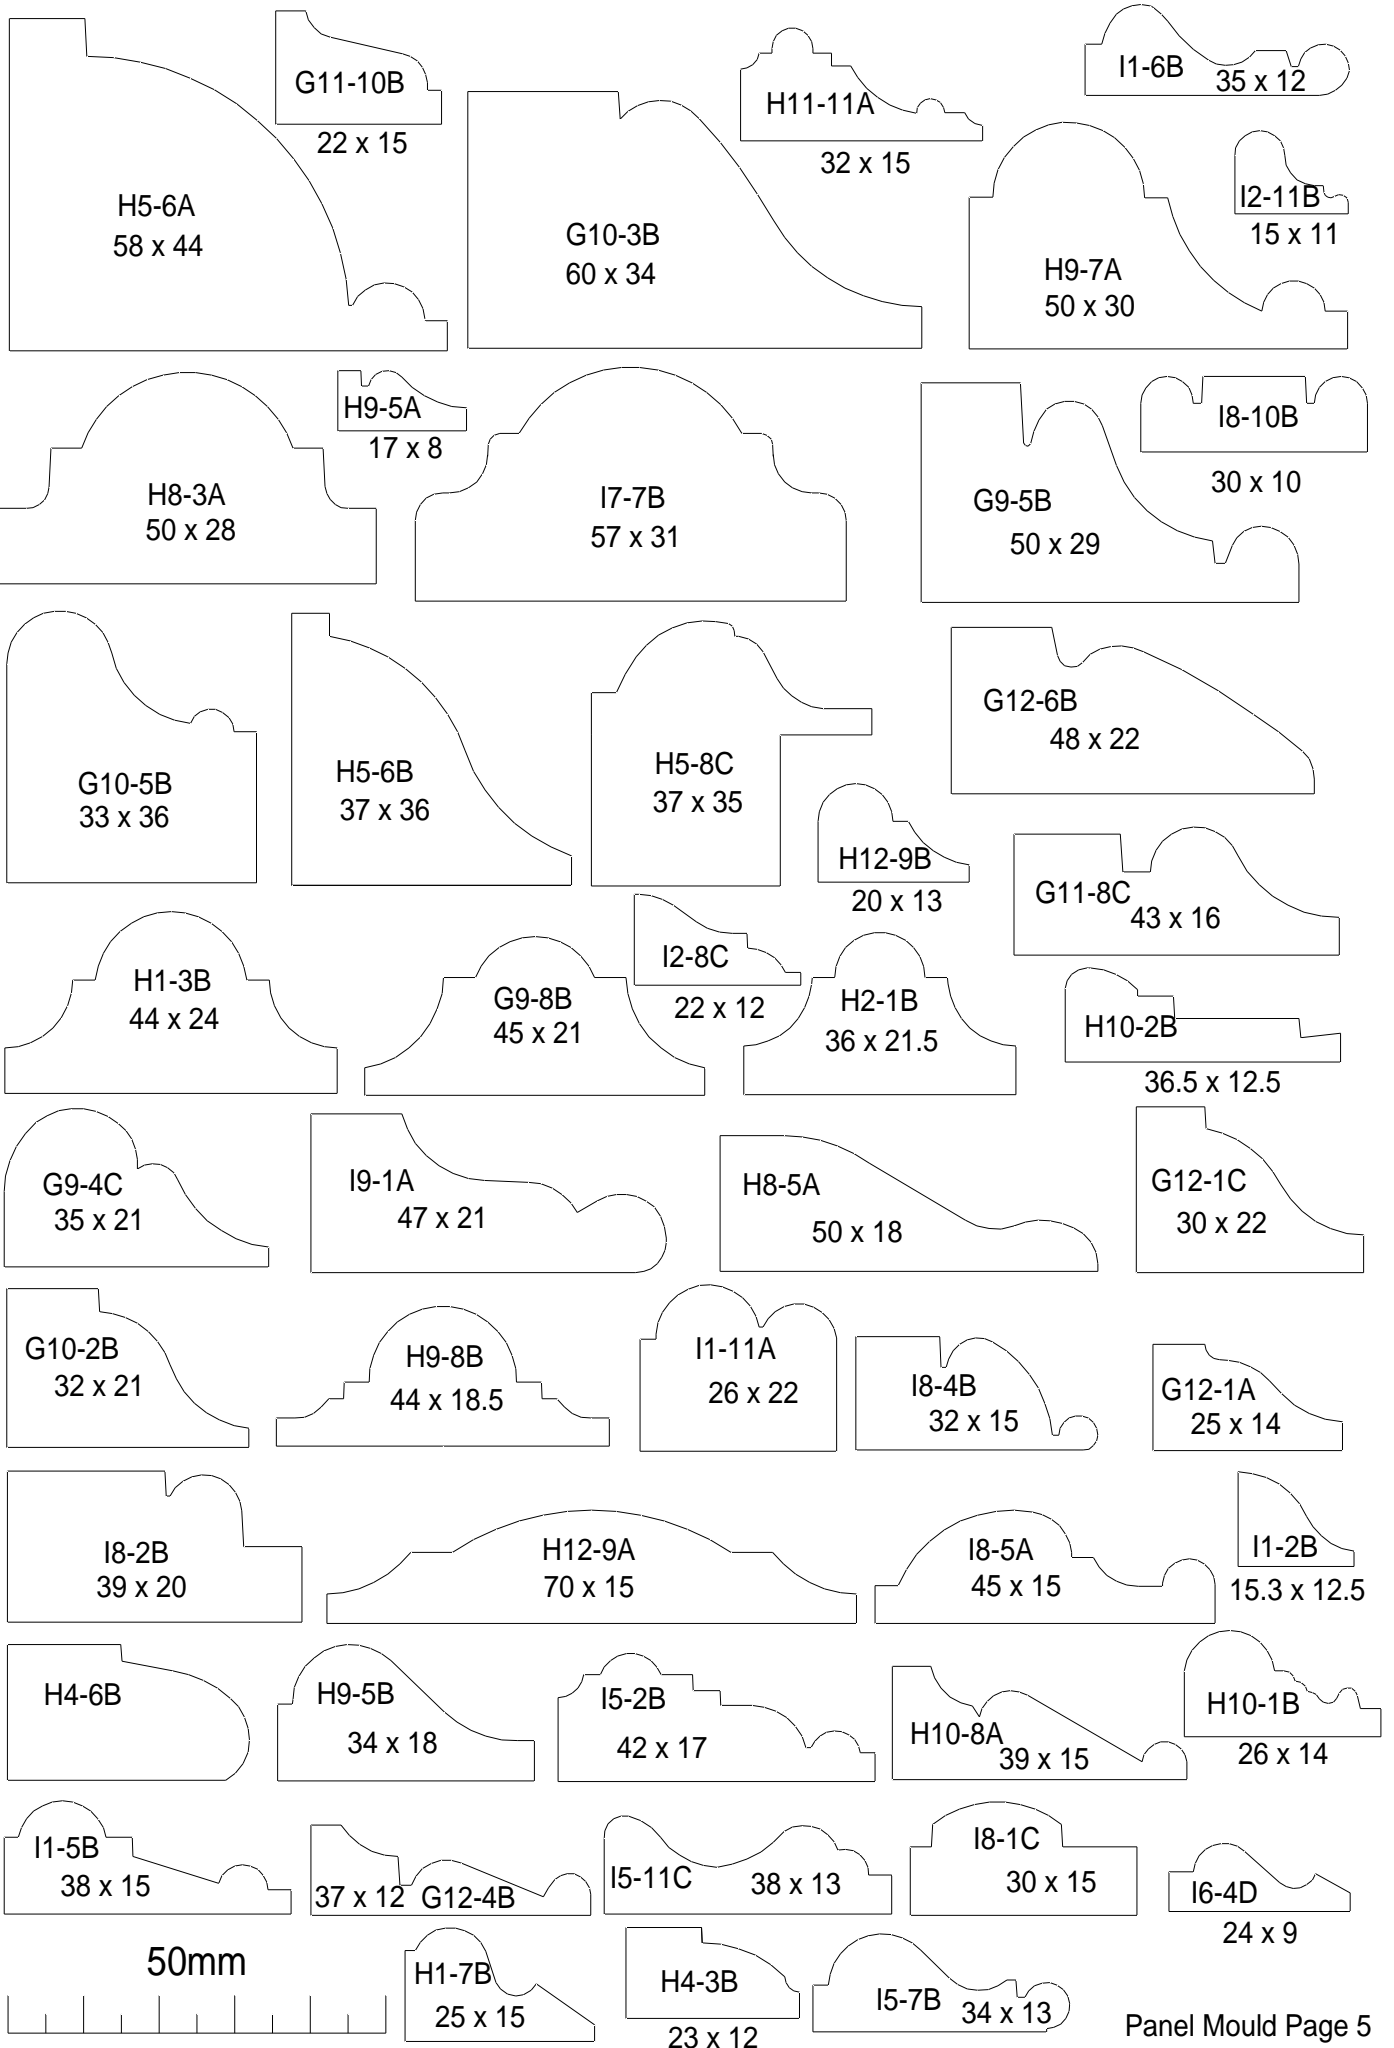

# Panel Mouldings

50mm

15 x 8

15 x 11

23 x 8

17 x 8.8

25 x 12

30 x 15

C7-1C  
40 x 18

D4-2A 50 x 19

C6-1B 60 x 12

50 x 15 C3-5A

D1-2B 38 x 19

C10-11B  
45 x 20

C5-4B  
42 x 20.5

C9-11B 45 x 20

C9-7B  
60 x 22

C3-7A 46 x 22

C9-10B  
50 x 23

C7-11A  
58 x 27

C7-11B  
55 x 25

C10-9B  
62 x 33

D4-3B  
41 x 25

D1-2C  
38 x 24

C8-1A  
61 x 34

D1-7B  
40 x 32

50mm

50mm

50mm

50mm

50mm